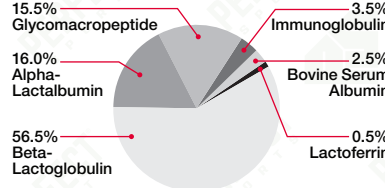

PURE PROTÉINE DE NOUVELLÉ-ZELANDE DIESEL contient uniquement de l'isolat de protéine de lactosérum provenant de produits laitiers 100 % néo-zélandais. C'est une laiterie nourrie à l'herbe et au pâturage et elle est libre d'hormones de croissance artificielles (comme la rBST et la rBGH).

ADOUCI ET AROMATISÉ À LA NATURE DIESEL est uniquement une feuille de Stevia naturelle sucrée et nous n'utilisons que des arômes naturels. DIESEL est à 99% sans lactose et sans gluten, ce qui le rend très facile à digérer.

OBTENEZ LA PROTÉINE LA PLUS PURE, LA PLUS NATURELLE ET LA PLUS SAVOUREUSE AU MONDE DE PERFECT SPORTS ... GARANTIE!

DIESEL PROTEIN AMINO ACID PROFILE

13 g EAAs (48%) ESSENTIAL AMINO ACIDS	
7 g BCAAs (26%) BRANCHED-CHAIN AMINO ACIDS	
L-Leucine	3123 mg
L-Isoleucine	1849 mg
L-Valine	1665 mg
L-Histidine	476 mg
L-Lysine	2524 mg
L-Methionine	586 mg
L-Phenylalanine	866 mg
L-Threonine	1451 mg
L-Tryptophan	525 mg
L-Alanine	1379 mg
L-Arginine	659 mg
L-Aspartic acid	2904 mg
L-Cysteine	842 mg
L-Glutamic acid	4368 mg
L-Glycine	452 mg
L-Proline	1332 mg
L-Serine	1072 mg
L-Tyrosine	927 mg

BIOACTIVE FULL-SPECTRUM UNDENATURED FRACTIONS

MADE IN CANADA

MADE WITH IMPORTED AND DOMESTIC INGREDIENTS

PERFECT SPORTS

VAUGHAN, ONTARIO
CANADA L4K 5Y9
1-888-228-4826

1781CA01001